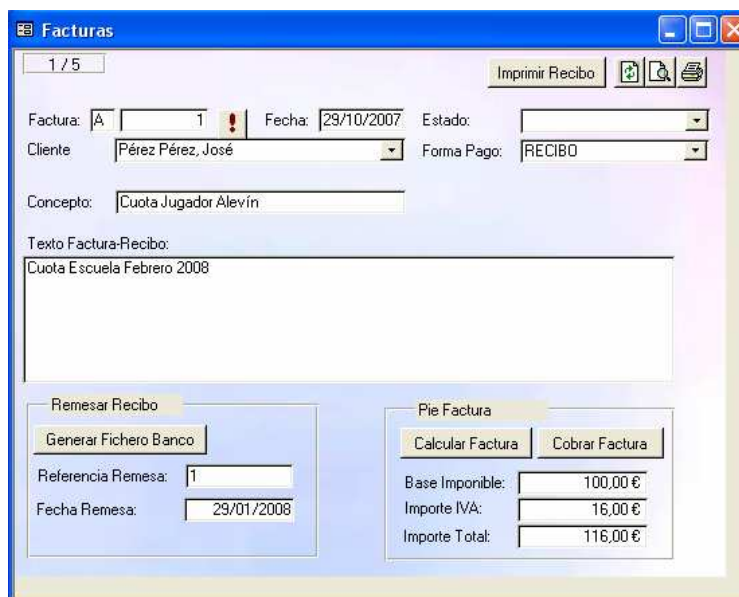

Detalle con ejemplo de una factura de un jugador o socio, con su correspondiente cuota mensual.